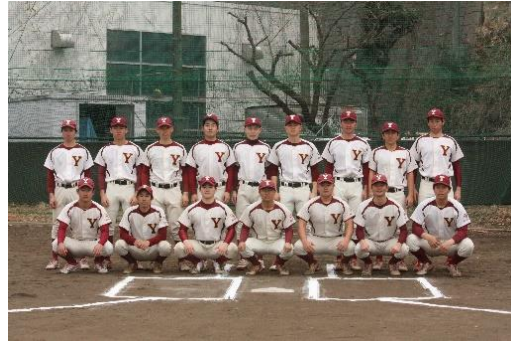

硬式野球部

部長	坂口利裕
主将	大竹晴也
活動日	火水金土日
部費	12,000 円×3 回/年

新入生の皆さん、こんにちは！硬式野球部主将の大竹です。
この度はご入学おめでとうございます！これから始まる大学生活をより楽しくするために、私
たちと一緒に野球をやりませんか？初心者も大歓迎です！
もし興味ありましたら、一度体験に来てみてください！